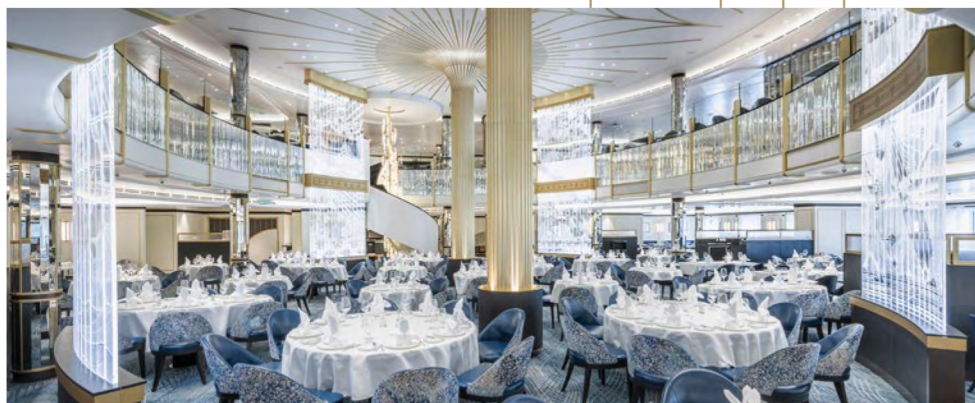

QUEEN ANNE

Novo navío

Preparado para navegar os mares em 2024, o novo Queen Anne será o quarto navio da Cunard. A bordo, regressam os nossos queridos espaços exclusivos e também apresenta novas experiências gastronómicas, culturais e de entretenimento.

Um navio que não o deixará indiferente.