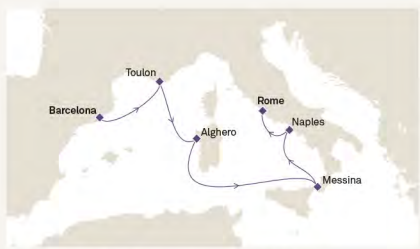

Mediterrâneo

QUEEN VICTORIA

Itália, França e Espanha

8 dias | de Roma a Barcelona

9* Junho | 11 Agosto | 1* Setembro

**Há variações no itinerário*

Interior desde 882€ inc. taxas

Varanda desde 1.092€ inc. taxas

QUEEN VICTORIA

Itália, França e Espanha

8 dias | de Barcelona a Roma

16 Junho | 8* Setembro

**Há variações no itinerário*

Interior desde 882€ inc. taxas

Varanda desde 1.197€ inc. taxas

QUEEN VICTORIA

Do Adriático a Barcelona

8 dias | de Trieste a Barcelona

30 Junho | 22 Setembro

Interior desde 935€ inc. taxas

Varanda desde 1.250€ inc. taxas

QUEEN VICTORIA

Itália, França e Espanha

8 dias | de Barcelona a Roma