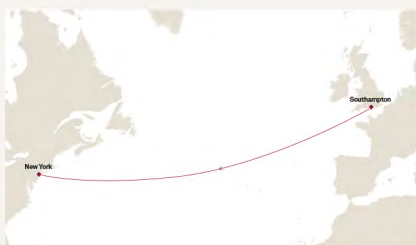

***Promoção até 15 abril 2025**

Gratificações incluídas.
Crédito para despesas de bordo.

Transatlânticos e Alasca

QUEEN MARY 2

Travessias Transatlânticas

8 dias | de Southampton a Nova Iorque
ou vice-versa